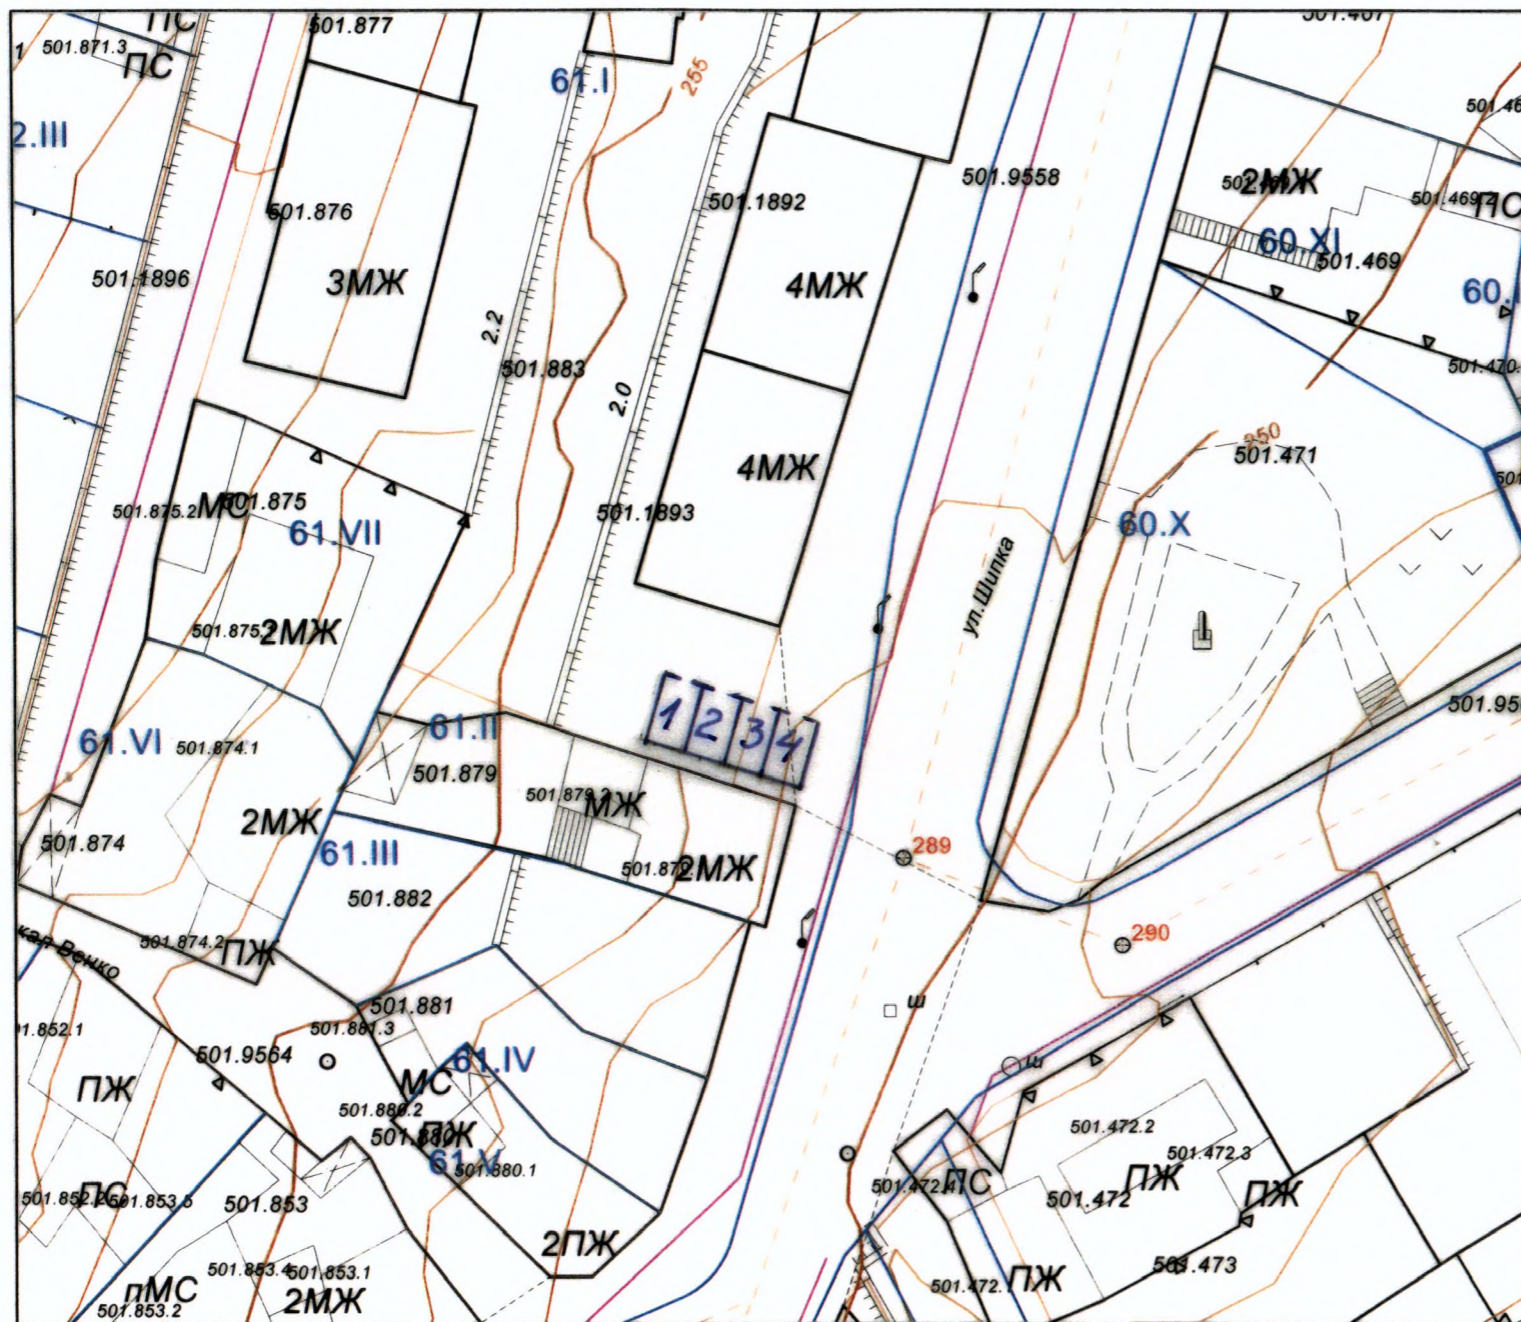

СХЕМА № 24

ОБЛАСТ ГАБРОВО

ОБЩИНА ДРЯНОВО

ГР. ДРЯНОВО

УЛ. „КАПИТАН РАЙЧО“

/ЗАД ХОТЕЛ ОЛИМП/

ПАРКИНГ – 4ПАРКОМЕСТА

Изготвил:.

СХЕМА № 25

ОБЛАСТ ГАБРОВО

ОБЩИНА ДРЯНОВО

ГР. ДРЯНОВО

УЛ. „ШИПКА“ №116

ПАРКИНГ – 4 ПАРКОМЕСТА

Изготвил:...

М 1:500

СХЕМА № 26

ОБЛАСТ ГАБРОВО

ОБЩИНА ДРЯНОВО

ГР. ДРЯНОВО

ЖК. „УСПЕХ“ МЕЖДУ БЛОК №7 И БЛОК №8

ПАРКИНГ – 13 ПАРКОМЕСТА

Изготвил:.

М 1:500